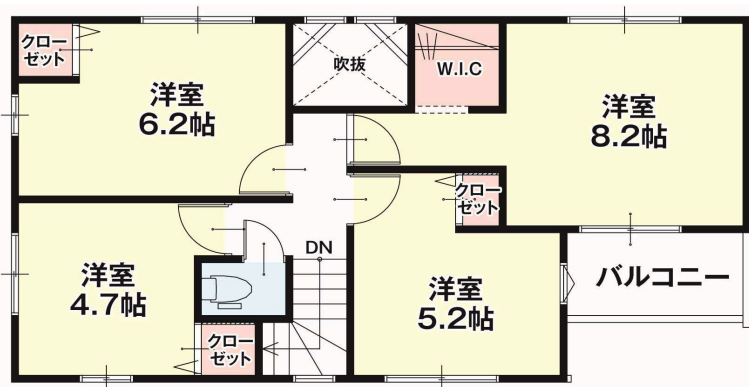

鶴が丘小エリア

駐車3台可能

前面道路幅員約6.1m

①②11/15価格変更!

仙台市泉区鶴が丘4期2棟完成予想図※バスはイメージです。

【区画図】

建物10年瑕疵保証付・地盤20年保証

※建物10年瑕疵保険付とは主要構造部分のみ対象となります。計

購入後のアフターについて →

物件概要

■ 物件名 / -Erde- 仙台市泉区鶴が丘4期 ■ 所在地 / 宮城県仙台市泉区鶴が丘4丁目2番3の1 ■ 交通 / 南北線「泉中央駅」まで約5km (徒歩63分) ■ バス停「泉松陵高校入り口」まで約250～270m (徒歩4分) ■ 総棟数 / 2棟 ■ 販売棟数 / 2棟 ■ 販売価格 (税込) / 2,999万円～3,999万円 ■ 敷地面積 / 141.14㎡(約42.69坪)～164.66㎡(約49.80坪) ■ 建物面積 / 103.91㎡(約31.43坪)～106.39㎡(約32.18坪) ■ 建物構造 / 木造アスファルトシングル葺2階建 ■ 地目 / 宅地 ■ 都市計画 / 市街化区域 ■ 用途地域 / 第一種低層住居再用地域 ■ 建ぺい率 / 50% ■ 容積率 / 80% ■ 建築確認番号 / 第HPA-24-02037-1号 (令和6年2月26日), 他 ■ 接道状況 / 南西側約6.1m公道 ■ 私道負担 / 無 ■ 土地権利 / 所有権 ■ 設備 / 公営水道・公共下水・オール電化・カスベス・外構 ■ 取引態様 / 売主 ■ 間取り / 4LDK ■ 完成年月 / 令和6年7月完成済 ■ 引渡予定 / 即日可能 ■ 建築基準法第22条区域 (第1種高度地区) ■ 北側斜線制限 ■ 日影規制有 ■ 絶対高さ制限有 ■ 外壁後退距離制限有 ■ 仙台市中高層建築物等の建築に係る紛争の予防と調整に関する条例 ■ 宮城県建築基準条例 ■ 屋外広告物条例: 禁止地域 ※業種別: 郊外住宅地ゾーン ※都市再生特別措置法 ※宅地造成及び特定盛土等規制法 ※図面と現況に相違がある場合は現況を優先とさせていただきます。 ※掲載の間取りは設計図を基に描き起こしたもので、実際とは多少異なる場合がございます。 ※電波障害等によるケーブルテレビ共聴アンテナの申し込みはお客様負担となります。 ※所要時間は徒歩80m/分で算出しております。 ※税込みとは消費税込のことです。 ※売主の直接販売は行っていません。 ※上記敷地および建物面積は、令和6年2月26日受理の建築確認済証にもとづき表示です。

1号棟 4LDK	■ 敷地面積 / 164.66 m ² (約 49.80 坪)	販売 価格 2,999 (税込) 万円
	■ 建物面積 / 103.91 m ² (約 31.43 坪)	
	■ 建築確認番号 / 第HPA-24-02037-1 (令和6年2月26日)	

商品番号 : KI- 8933

1F

一般

2F

2号棟 4LDK	■ 敷地面積 / 141.14 m ² (約 42.69 坪)	販売 価格 3,399 (税込) 万円
	■ 建物面積 / 106.39 m ² (約 32.18 坪)	
	■ 建築確認番号 / 第HPA-24-02038-1 (令和6年2月26日)	