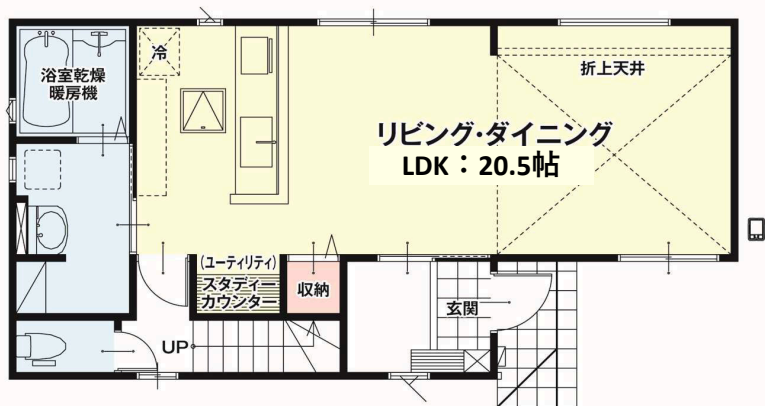

鶴が丘小エリア

駐車3台可能

前面道路幅員約6.1m

①②11/15価格変更!

仙台市泉区鶴が丘4期2棟完成予想図※バスはイメージです。

【区画図】

建物10年瑕疵保証付・地盤20年保証

※建物10年瑕疵保険付とは主要構造部分のみ対象となります。計

購入後のアフターについて →

物件概要

■ 物件名 / -Erde- 仙台市泉区鶴が丘4期 ■ 所在地 / 宮城県仙台市泉区鶴が丘4丁目2番3の1 ■ 交通 / 南北線「泉中央駅」まで約5km (徒歩63分) ■ バス停「泉松陵高校入り口」まで約250～270m (徒歩4分) ■ 総棟数 / 2棟 ■ 販売棟数 / 2棟 ■ 販売価格 (税込) / 2,999万円～3,999万円 ■ 敷地面積 / 141.14㎡(約42.69坪)～164.66㎡(約49.80坪) ■ 建物面積 / 103.91㎡(約31.43坪)～106.39㎡(約32.18坪) ■ 建物構造 / 木造アスファルトシングル葺2階建 ■ 地目 / 宅地 ■ 都市計画 / 市街化区域 ■ 用途地域 / 第一種低層住居再用地域 ■ 建ぺい率 / 50% ■ 容積率 / 80% ■ 建築確認番号 / 第HPA-24-02037-1号 (令和6年2月26日), 他 ■ 接道状況 / 南西側約6.1m公道 ■ 私道負担 / 無 ■ 土地権利 / 所有権 ■ 設備 / 公営水道・公共下水・オール電化・カスベス・外構 ■ 取引態様 / 売主 ■ 間取り / 4LDK ■ 完成年月 / 令和6年7月完成済 ■ 引渡予定 / 即日可能 ■ 建築基準法第22条区域 (第1種高度地区) ■ 北側斜線制限 ■ 日影規制有 ■ 絶対高さ制限有 ■ 外壁後退距離制限有 ■ 仙台市中高層建築物等の建築に係る紛争の予防と調整に関する条例 ■ 宮城県建築基準条例 ■ 屋外広告物条例: 禁止地域 ※業種別: 郊外住宅地ゾーン ※都市再生特別措置法 ※宅地造成及び特定盛土等規制法 ※図面と現況に相違がある場合は現況を優先とさせていただきます。 ※掲載の間取りは設計図を基に描き起こしたもので、実際とは多少異なる場合がございます。 ※電波障害等によるケーブルテレビ共聴アンテナの申し込みはお客様負担となります。 ※所要時間は徒歩80m/分で算出しております。 ※税込みとは消費税込のことです。 ※売主の直接販売は行っていません。 ※上記敷地および建物面積は、令和6年2月26日受理の建築確認済証にもとづき表示です。

1号棟 4LDK	■ 敷地面積 / 164.66 m ² (約 49.80 坪)	販売 価格 2,999 (税込) 万円
	■ 建物面積 / 103.91 m ² (約 31.43 坪)	
	■ 建築確認番号 / 第HPA-24-02037-1 (令和6年2月26日)	

商品番号 : KI- 8933

1F

一般

2F

2号棟 4LDK	■ 敷地面積 / 141.14 m ² (約 42.69 坪)	販売 価格 3,399 (税込) 万円
	■ 建物面積 / 106.39 m ² (約 32.18 坪)	
	■ 建築確認番号 / 第HPA-24-02038-1 (令和6年2月26日)	