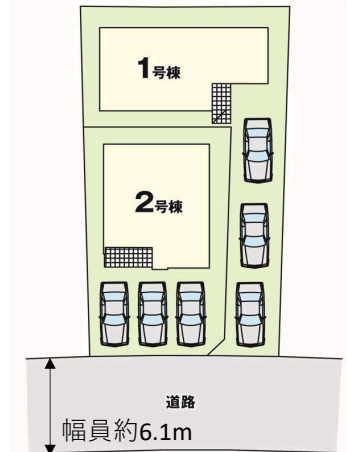

LIFE INFORMATION

- 鶴が丘小学校 徒歩約17分(約1,300～1,320m)
- 鶴が丘中学校 徒歩約12分(約950～970m)
- 鶴が丘マミーこども園 徒歩約8分(約600～620m)
- 鶴が丘幼稚園 徒歩約7分(約500～520m)
- ヤマザワ松森店 徒歩約18分(約1,400～1,420m)
- ジャパンミート生鮮館 徒歩約35分(約2,400～2,420m)
- セブンイレブン仙台鶴が丘店 徒歩約19分(約1,500～1,520m)
- 鶴が丘公園 徒歩約4分(約400～420m)
- 仙台銀行松陵支店 徒歩約15分(約1,200～1,220m)
- 松陵かきざきクリニック 徒歩約22分(約1,700～1,720m)
- 泉松陵郵便局 徒歩約14分(約1,100～1,300m)

鶴が丘小エリア

駐車3台可能

前面道路幅員約6.1m

①②11/15価格変更!

仙台市泉区鶴が丘4期2棟完成予想図※バスはイメージです。

【区画図】

建物10年瑕疵保証付・地盤20年保証

※建物10年瑕疵保険付とは主要構造部分のみ対象となります。計

購入後のアフターについて →

物件概要

■ 物件名 / -Erde- 仙台市泉区鶴が丘4期 ■ 所在地 / 宮城県仙台市泉区鶴が丘4丁目2番3の1 ■ 交通 / 南北線「泉中央駅」まで約5km (徒歩63分) ■ バス停「泉松陵高校入り口」まで約250～270m (徒歩4分) ■ 総棟数 / 2棟 ■ 販売棟数 / 2棟 ■ 販売価格 (税込) / 2,999万円～3,999万円 ■ 敷地面積 / 141.14㎡(約42.69坪)～164.66㎡(約49.80坪) ■ 建物面積 / 103.91㎡(約31.43坪)～106.39㎡(約32.18坪) ■ 建物構造 / 木造アスファルトシングル葺2階建 ■ 地目 / 宅地 ■ 都市計画 / 市街化区域 ■ 用途地域 / 第一種低層住居再用地域 ■ 建ぺい率 / 50% ■ 容積率 / 80% ■ 建築確認番号 / 第HPA-24-02037-1号 (令和6年2月26日), 他 ■ 接道状況 / 南西側約6.1m公道 ■ 私道負担 / 無 ■ 土地権利 / 所有権 ■ 設備 / 公営水道・公共下水・オール電化・カスベス・外構 ■ 取引態様 / 売主 ■ 間取り / 4LDK ■ 完成年月 / 令和6年7月完成済 ■ 引渡予定 / 即日可能 ■ 建築基準法第22条区域 (第1種高度地区) ■ 北側斜線制限 ■ 日影規制有 ■ 絶対高さ制限有 ■ 外壁後退距離制限有 ■ 仙台市中高層建築物等の建築に係る紛争の予防と調整に関する条例 ■ 宮城県建築基準条例 ■ 屋外広告物条例: 禁止地域 ※業種別: 郊外住宅地ゾーン ※都市再生特別措置法 ※宅地造成及び特定盛土等規制法 ※図面と現況に相違がある場合は現況を優先とさせていただきます。 ※掲載の間取りは設計図を基に描き起こしたもので、実際とは多少異なる場合がございます。 ※電波障害等によるケーブルテレビ共聴アンテナの申し込みはお客様負担となります。 ※所要時間は徒歩80m/分で算出しております。 ※税込みとは消費税込のことです。 ※売主の直接販売は行っていません。 ※上記敷地および建物面積は、令和6年2月26日受理の建築確認済証にもとづき表示です。

1号棟 4LDK	■ 敷地面積 / 164.66 m ² (約 49.80 坪)	販売 価格 2,999 (税込) 万円
	■ 建物面積 / 103.91 m ² (約 31.43 坪)	
	■ 建築確認番号 / 第HPA-24-02037-1 (令和6年2月26日)	

商品番号 : KI- 8933

1F

一般

2F

2号棟 4LDK	■ 敷地面積 / 141.14 m ² (約 42.69 坪)	販売 価格 3,399 (税込) 万円
	■ 建物面積 / 106.39 m ² (約 32.18 坪)	
	■ 建築確認番号 / 第HPA-24-02038-1 (令和6年2月26日)	